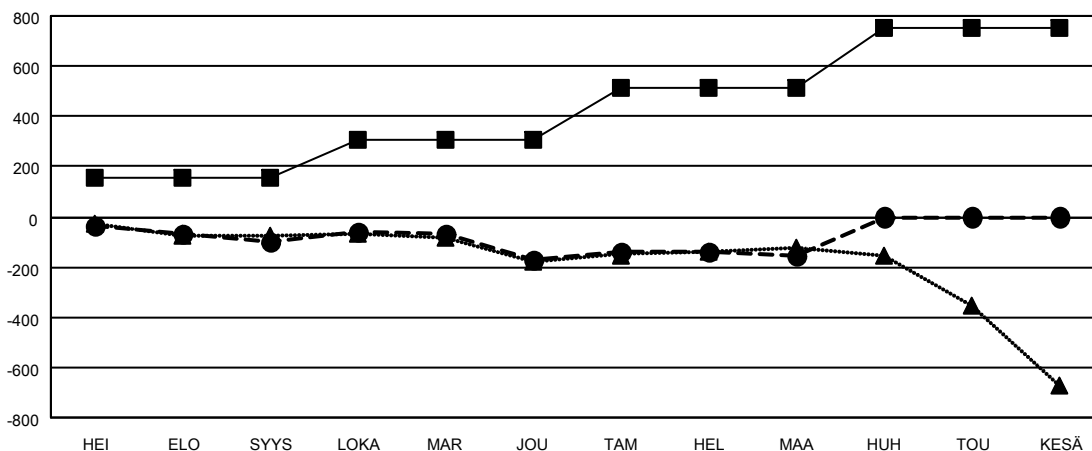

TAVOITTEET JA JÄSENET, KUMULATIIVINEN

- - JÄSENKASVUN NETTOTAVOITE
- - TOTEUTUNUT JÄSENKASVU
- ▲ - VIIME VUODEN TODELLINEN JÄSENMAÄRÄ

LAKKAUTETUT KLUBIT: 14	329 CLUBS OF 730 LISÄNNY YHDEN TAI USEAMMAN UUTTA JÄSENTÄ	SUKUPUOLIJAKAUMA
		MIES 11,798 (75.89%)
		NAINEN 3,749 (24.11%)
ERONNEET JÄSENET	KLIKKA TÄSTÄ NÄHDÄKSESI KUMULATIIVISET JÄSENTIEDOT	PERHEJÄSENIÄ YHTEENSÄ 574
KUOLLUT 129		PERHEJÄSENET, JOTKA MAKSAVAT PUOLET JÄSENMAKSUSTA 287
KLUBI LAKKAUTETTU 21		
MUU 627		
YHTEENSÄ 777