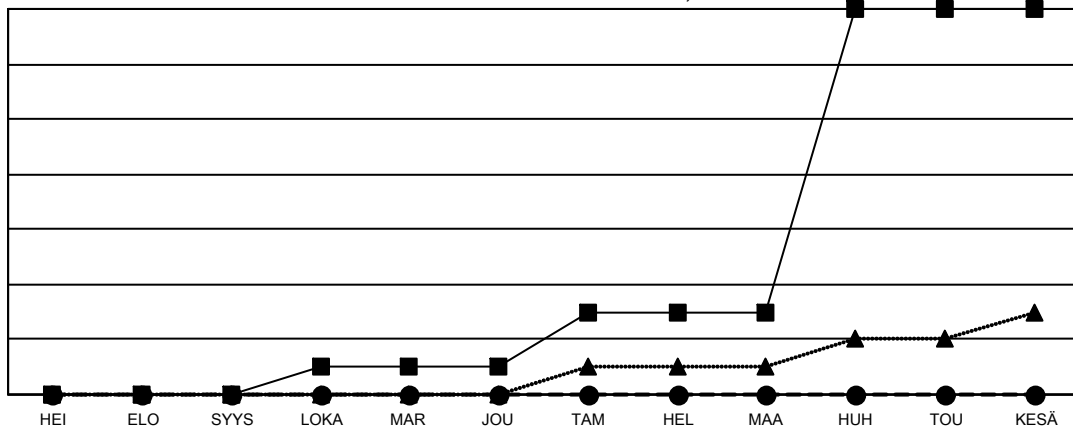

GMT MONTHLY MEMBERSHIP PROGRESS REPORT

Results as of: 3/31/2026

Multiple District 107

LOCATION: FINLAND

GMT: OPEN

GMT VAALIPIIRI 4

Klubit			
TULOKSET 2025-2026			
NELJÄNNES	UUDEN KLUBIN TAVOITE	UUDET KLUBIT	LOPETETUT KLUBIT
HEI/ELO/SYYS	0	0	2
LOKA/MAR/JOU	1	0	10
TAM/HEL/MAA	2	0	2
HUH/TOU/KESÄ	11	0	0

jäsentä			
TULOKSET 2025-2026			
NELJÄNNES	JÄSENKASVUN NETTOTAVOITE	TOTEUTUNUT JÄSENKASVU	POISTETUT JÄSENET (mukaan lukien siirrot)
HEI/ELO/SYYS	155	156	222
LOKA/MAR/JOU	154	297	341
TAM/HEL/MAA	202	245	217
HUH/TOU/KESÄ	240	0	0

TAVOITTEET JA UUDET KLUBIT, KUMULATIIVINEN

- - NYKYISEN VUODEN TAVOITTEET UUSILLE KLUBEILLE
- - NYKYISEN VUODEN UUDET KLUBIT
- ▲ - VIIME VUODEN UUDET KLUBIT